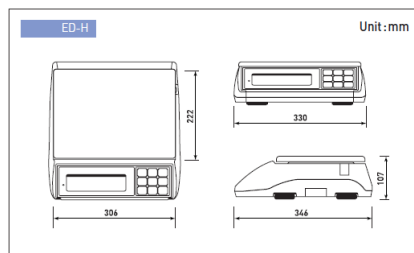

ขนาดเครื่อง

ตัวแทนจำหน่าย

CAS
S · C · A · L · E