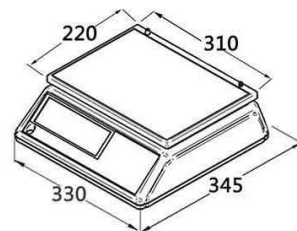

TWT – 01 Weighting Table Scale

ลักษณะเด่น

- ได้รับการรับรองมาตรฐาน CE
- มี Build-in แบตเตอรี่ Recharge
- มีโหมดนับชิ้นงาน (counting mode)
- สามารถแสดงค่า net, gross ได้
- power on zero tracking, auto power on - off
- สามารถบวกสะสมน้ำหนักได้
- มีฟังก์ชัน weight speed
- สามารถหักค่าภาชนะ (full Tare), ฟังก์ชัน Zero
- มีพอร์ต RS-232 สำหรับเชื่อมต่อกับคอมพิวเตอร์
- มีระบบเช็คน้ำหนัก Hi-Lo-OK
- ค่า Resolution 1 / 30000
- สามารถตรวจติดตามรอยครุฑสำหรับชั่งซื้อขายได้

Option Printer (แบบปรินต์ต่อเนื่อง)

- ยี่ห้อ Tiger รุ่น TP – 01 (พิมพ์แบบ Dot Matrix)

รุ่น	รายละเอียด				
	พิกัด	3 kg	6 kg	15 kg	30 kg
อ่านละเอียด	0.1 g	0.2 g	0.5 g	1 g	
ประเภทจอ	LCD สีฟ้า, ตัวเลขสูง 30 มม.,แสดงตัวเลข6 หลัก				
หน่วย	Kg ,g, lb, oz				
การหักค่าภาชนะ	สามารถหักน้ำหนักภาชนะได้ตลอดช่วงการชั่ง				
การเชื่อมต่อ	มีพอร์ต RS – 232				
กระแสไฟฟ้า	Built-in Rechargeable Battery = 6V / 4Ah External Power Adaptor = AC100V – 240V , output 12v/1A				
ระยะเวลาการใช้งาน	ต่อเนื่อง 120 ชม. เมื่อมีการชาร์ตแบตเต็ม 12ชม.				
อุณหภูมิ	-10°C ~ 40°C				
ขนาดจานชั่ง	22 * 31 ซม. (สแตนเลส)				
ขนาดเครื่องชั่ง	34.5 * 33 * 11.2 ซม.				

Shimadzu Corporation
Model: AUW120D
S/N: D684297070
ID: 61100
Date: 2013-10-01
Start Time: 16:42:15
Sample No. 00000000252

-----<FORMULATION>-----
COMP001 10.034 mg
COMP002 10.035 mg
COMP003 10.036 mg
Net: 30.105 mg
End Time: 16:42:18
Signature: -----

Shimadzu Corporation
Model: AUW120D
S/N: D684297070
ID: 61100
Date: 2013-10-01
Time: 16:37:09
Sample No. 00000000247

Tare: 10.001 mg
Gross: 10.002 mg
Net: 0.001 mg
End Time: 16:37:10
Signature: -----

Option Printer (แบบกระดาษสติ๊กเกอร์)

18-05-2015 11:10:52
N.W: 25.000kg
T.W: 0.000kg
G.W: 25.000kg

- ยี่ห้อ Tiger รุ่น TPL – 01 (พิมพ์ได้ทั้งระบบ Direct thermal และ thermal transfer)
- Format สามารถออกแบบได้อย่างอิสระ

ตัวแทนจำหน่าย

Tiger