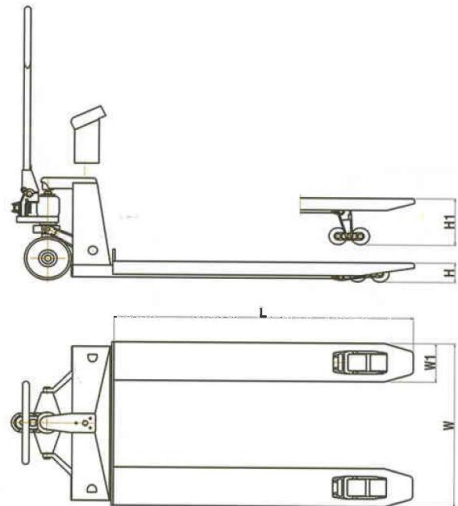

ขนาดตัวรถพาเลท